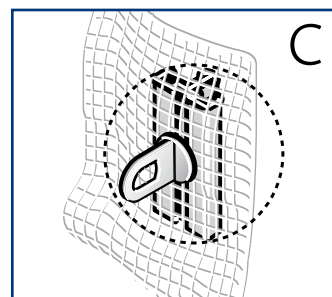

IT

Kit ombreggiante
Per serre tipo Silver Line

- Protegge le piante dalla sovrapposizione al sole
- Protegge dal surriscaldamento
- Trasmissione luminosa 60%
- Rivestimento in alluminio
- Facile da installare, posizionamento a scatto

NO

Skyggenett til drivhus

- Beskytter plantene ved sterkt sollys
- Motvirker overopphetning i drivhuset
- 60 % lysgjennomtrengning
- Aluminiumsbelagt nett
- Lettmontert

**PALRAM****Shade Kit**

for PALRAM hobby greenhouses product range

- Protect plants from over exposure to the sun
- Reflects damaging heat build up
- 60% light transmission
- Aluminum coated
- Easy to install- Snap into place

Silver Line

SNAP & GROW