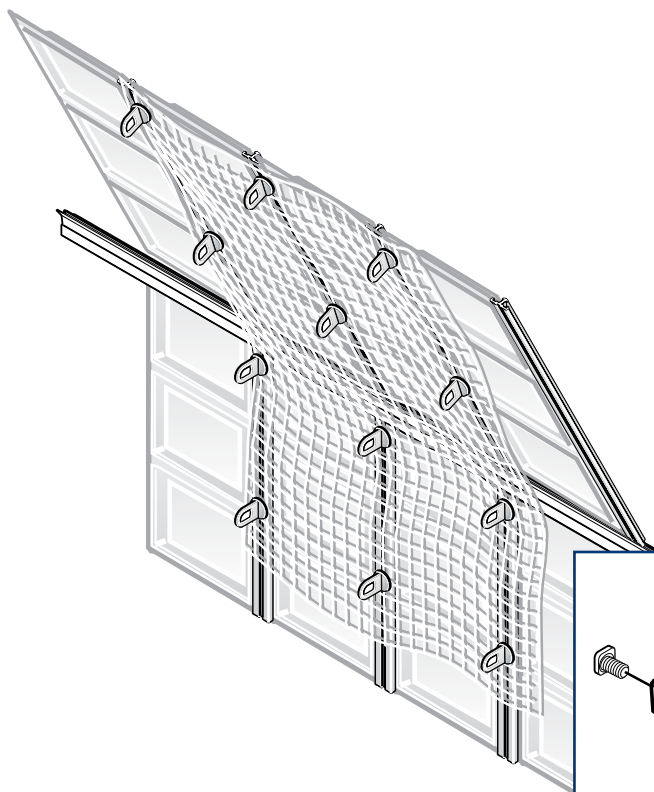

IT

Kit ombreggiante
Per serre tipo Silver Line

- Protegge le piante dalla sovrapposizione al sole
- Protegge dal surriscaldamento
- Trasmissione luminosa 60%
- Rivestimento in alluminio
- Facile da installare, posizionamento a scatto

NO

Skyggenett til drivhus

- Beskytter plantene ved sterkt sollys
- Motvirker overopphetning i drivhuset
- 60 % lysgjennomtrengning
- Aluminiumsbelagt nett
- Lettmontert

**PALRAM****Shade Kit**

for PALRAM hobby greenhouses product range

- Protect plants from over exposure to the sun
- Reflects damaging heat build up
- 60% light transmission
- Aluminum coated
- Easy to install- Snap into place

Silver Line

SNAP & GROW